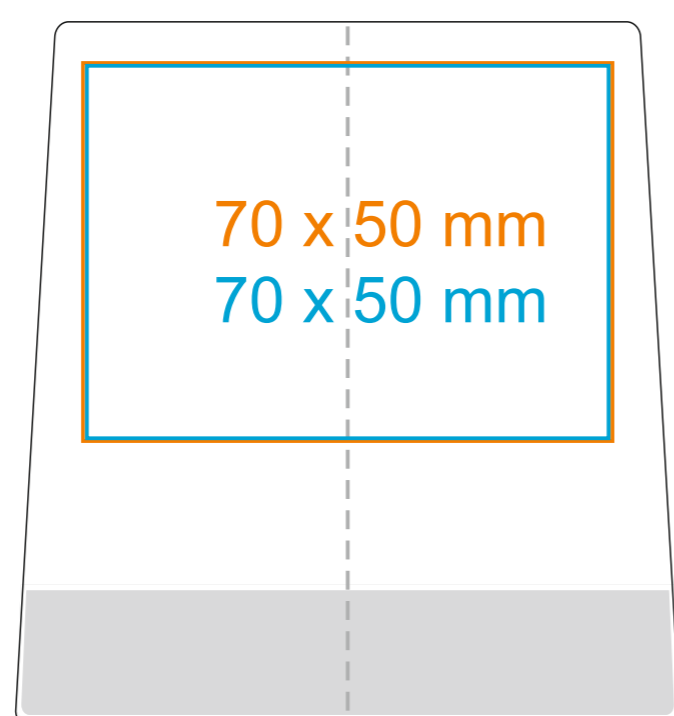

G_536 **Douglas**

340 ml / h: 93 mm / Ø 77 mm

*W przypadku projektów dla kalkomanii wybiegających poza standardową powierzchnię nadruku prosimy o kontakt z działem handlowym.

[Jak należy przygotować projekty do druku](#)

legenda

- Nadruk kalkomania (Transfer Print)
- Grawer laserowy