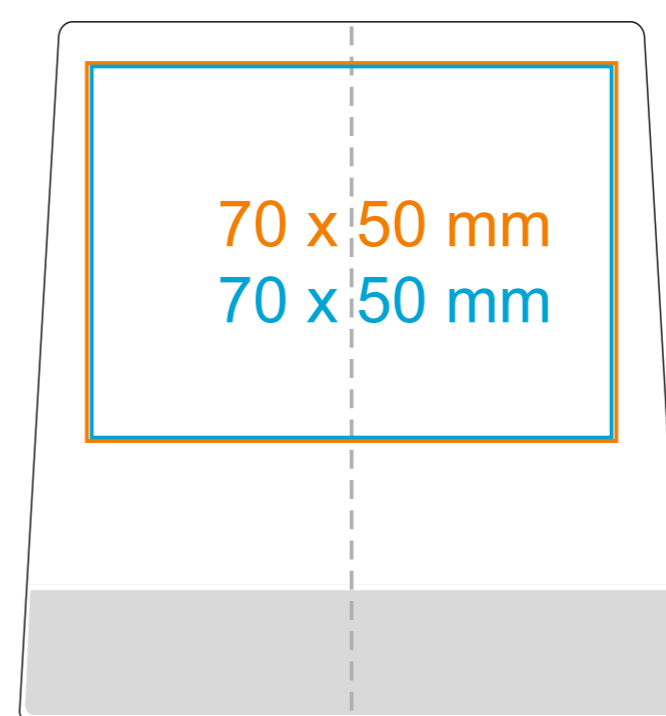

G_536 **Douglas**

340 ml / h: 93 mm / Ø 77 mm

*W przypadku projektów dla kalkomanii wybiegających poza standardową powierzchnię nadruku prosimy o kontakt z działem handlowym.

[Jak należy przygotować projekty do druku](#)

legenda

- Nadruk kalkomania (Transfer Print)
- Grawer laserowy